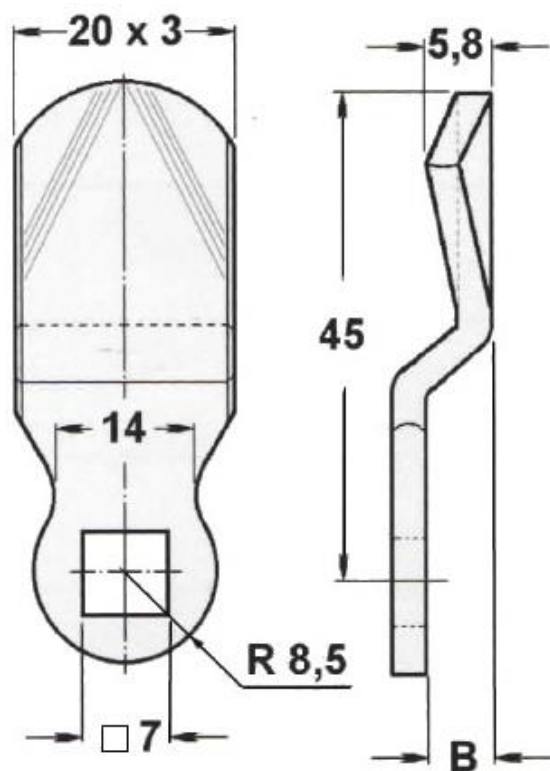

Came de la série Euro C7

Finition nickelée

Déport positif B	Référence
0	A203045C07UP
2	A203045C07U02E
4	A203045C07U04E
6	A203045C07U06E
8	A203045C07U08E
10	A203045C07U10E
12	A203045C07U12E
14	A203045C07U14E
16	A203045C07U16E
18	A203045C07U18E
20	A203045C07U20E

Déport négatif B	Référence
0	A203045C07UP
2	A203045C07U02I
4	A203045C07U04I
6	A203045C07U06I
8	A203045C07U08I
10	A203045C07U10I
12	A203045C07U12I