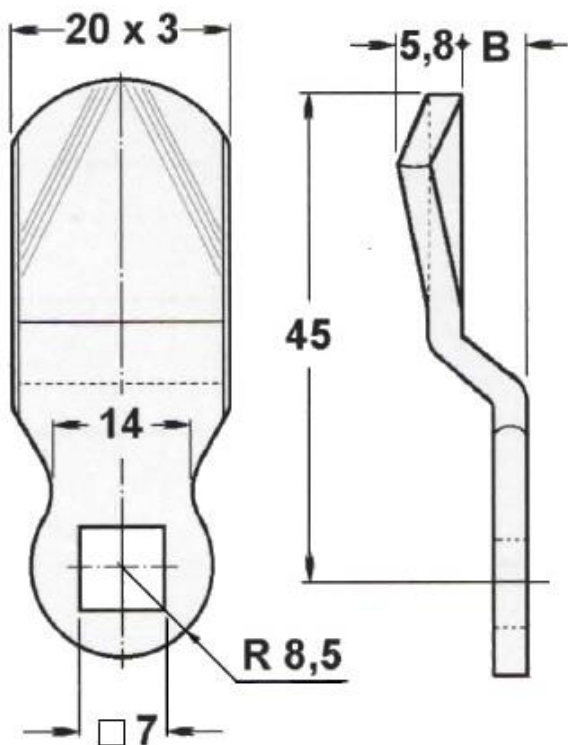

Came de la série Euro C7

Finition nickelée

Déport positif B	Référence
0	A203045C07UP
2	A203045C07U02E
4	A203045C07U04E
6	A203045C07U06E
8	A203045C07U08E
10	A203045C07U10E
12	A203045C07U12E
14	A203045C07U14E
16	A203045C07U16E
18	A203045C07U18E
20	A203045C07U20E

Déport négatif B	Référence
0	A203045C07UP
2	A203045C07U02I
4	A203045C07U04I
6	A203045C07U06I
8	A203045C07U08I
10	A203045C07U10I
12	A203045C07U12I